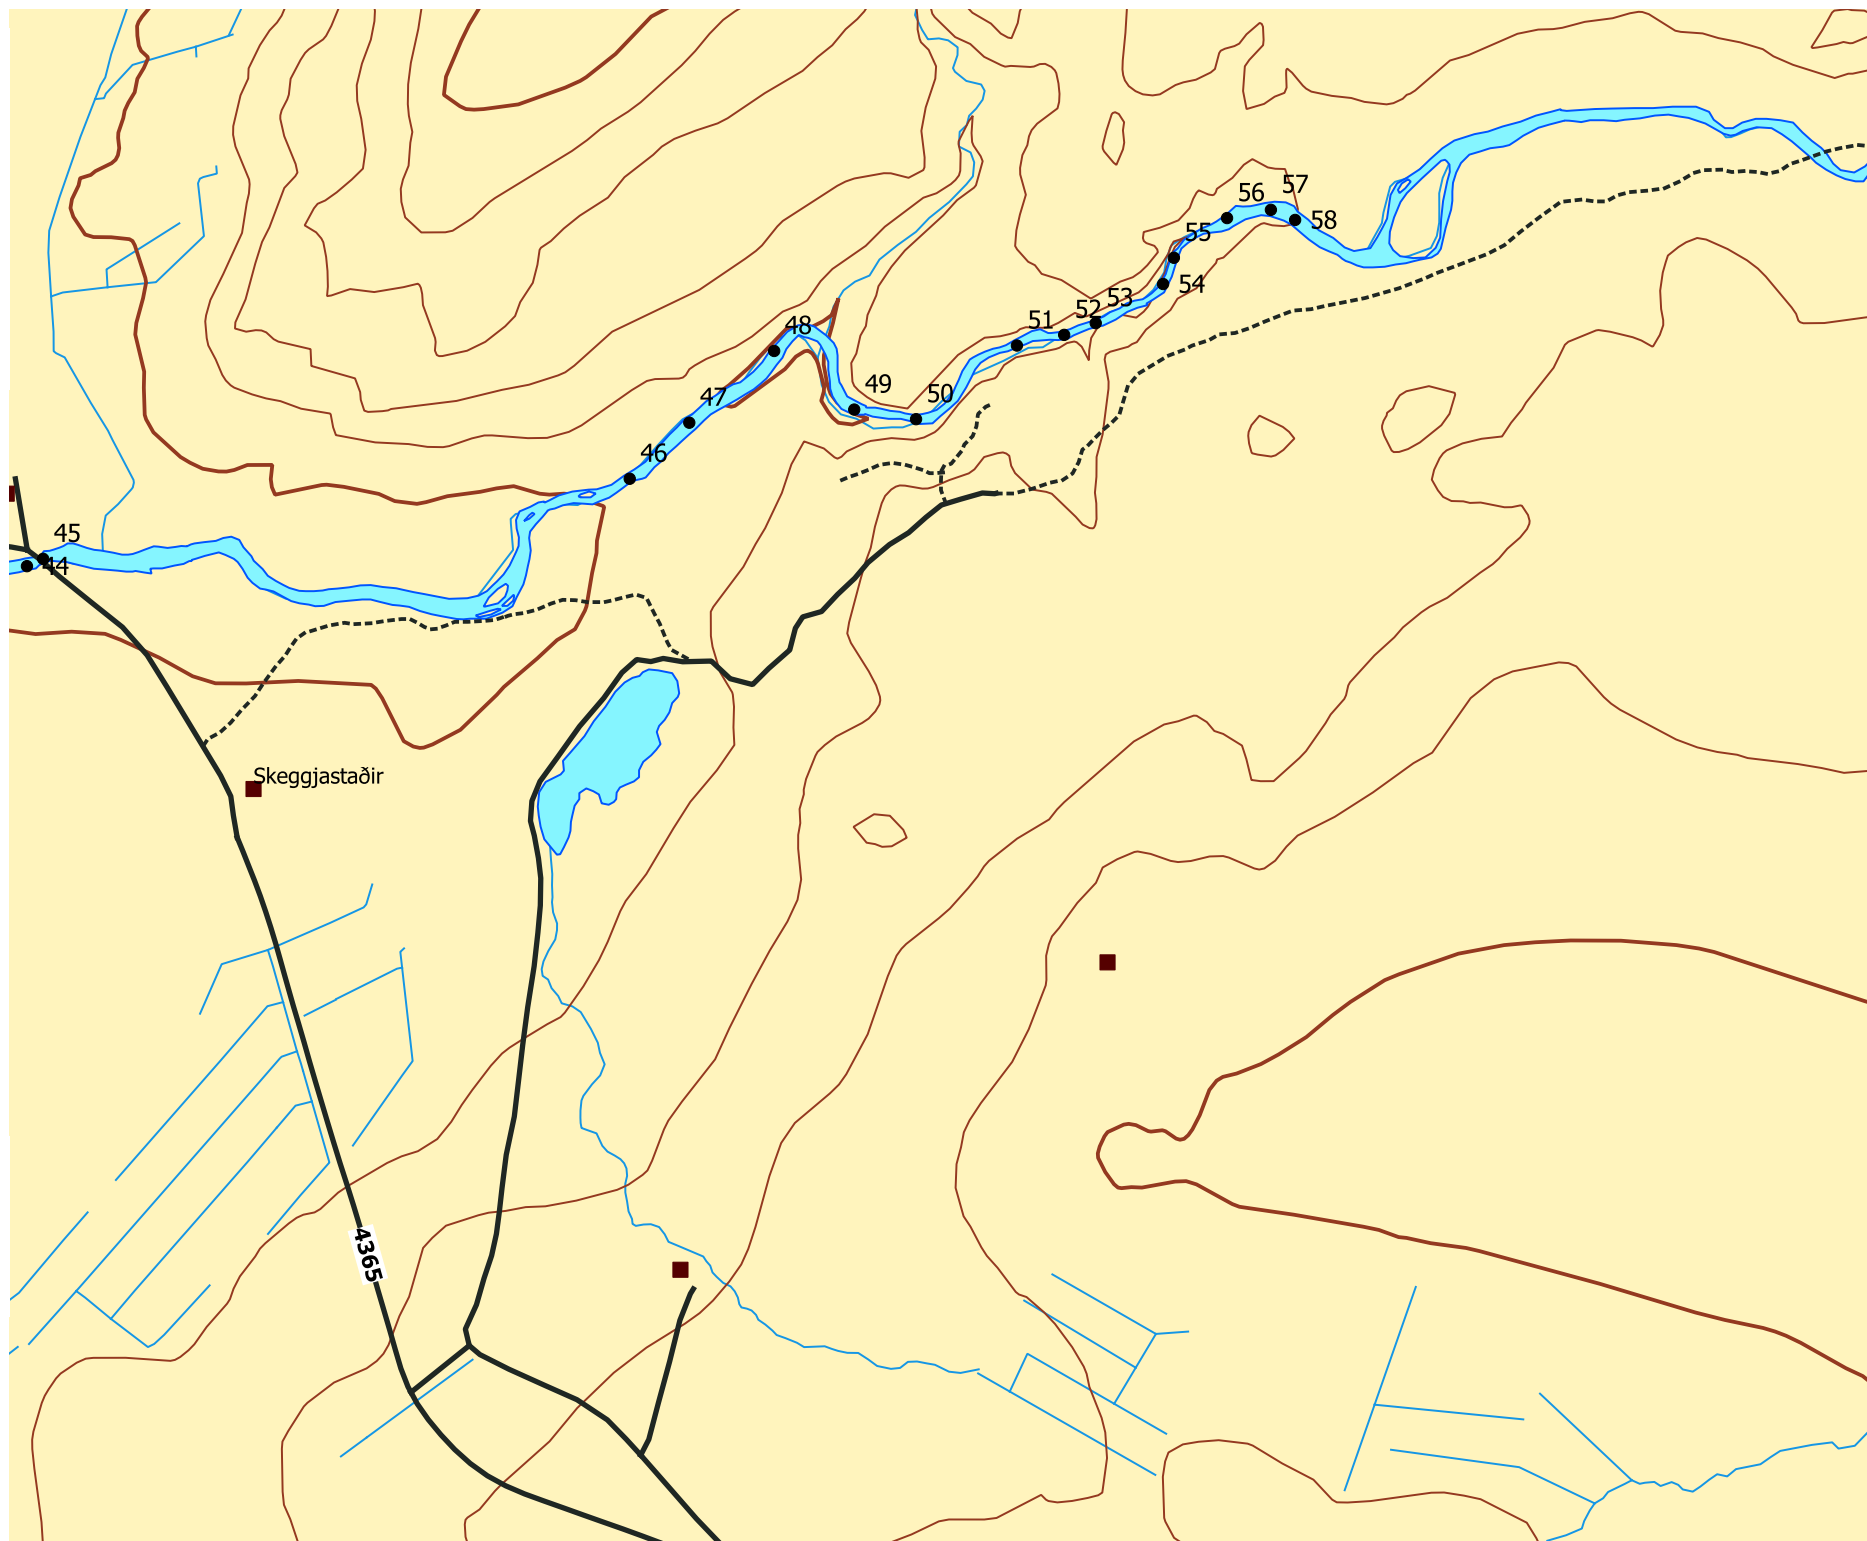

# Leirvogsá kort 5 af 5

Kort byggt á IS 50V  
grunni Landmælinga  
Íslands.  
Útlínur Leirvogsár, slóðar  
og veiðistaðir eru frá  
SVFR

1:20.000

nafn	Númer
Efri Skrauti	44
Skeggjastaðagrjót	46
Skeggjastaðagrjót	47
Skeggjastaðagrjót	48
Ketilhlýtur	49
Stokkar	50
Rauðabergshylur	51
Sneiðingsgrjót	52
Skáfoss	53
Skuggi	54
Kerfoss	55
Rennur	56
Tröllafossbreiða	57
Tröllafoss	58

# Leirvogsá kort 4 af 5

Kort byggt á IS 50V  
grunni Landmælinga  
Íslands.  
Útlínur Leirvogsár, slóðar  
og veiðistaðir eru frá  
SVFR

1:20.000

nafn	Númer
Bakki	39
Háaleytyshylur	40
Ármót	41
Skrautastrengur	42
Efri Skrautastrengur	43
Efri Skrauti	44
Hrafnhólabrú	45
Skeggjastaðagrjót	46
Skeggjastaðagrjót	47