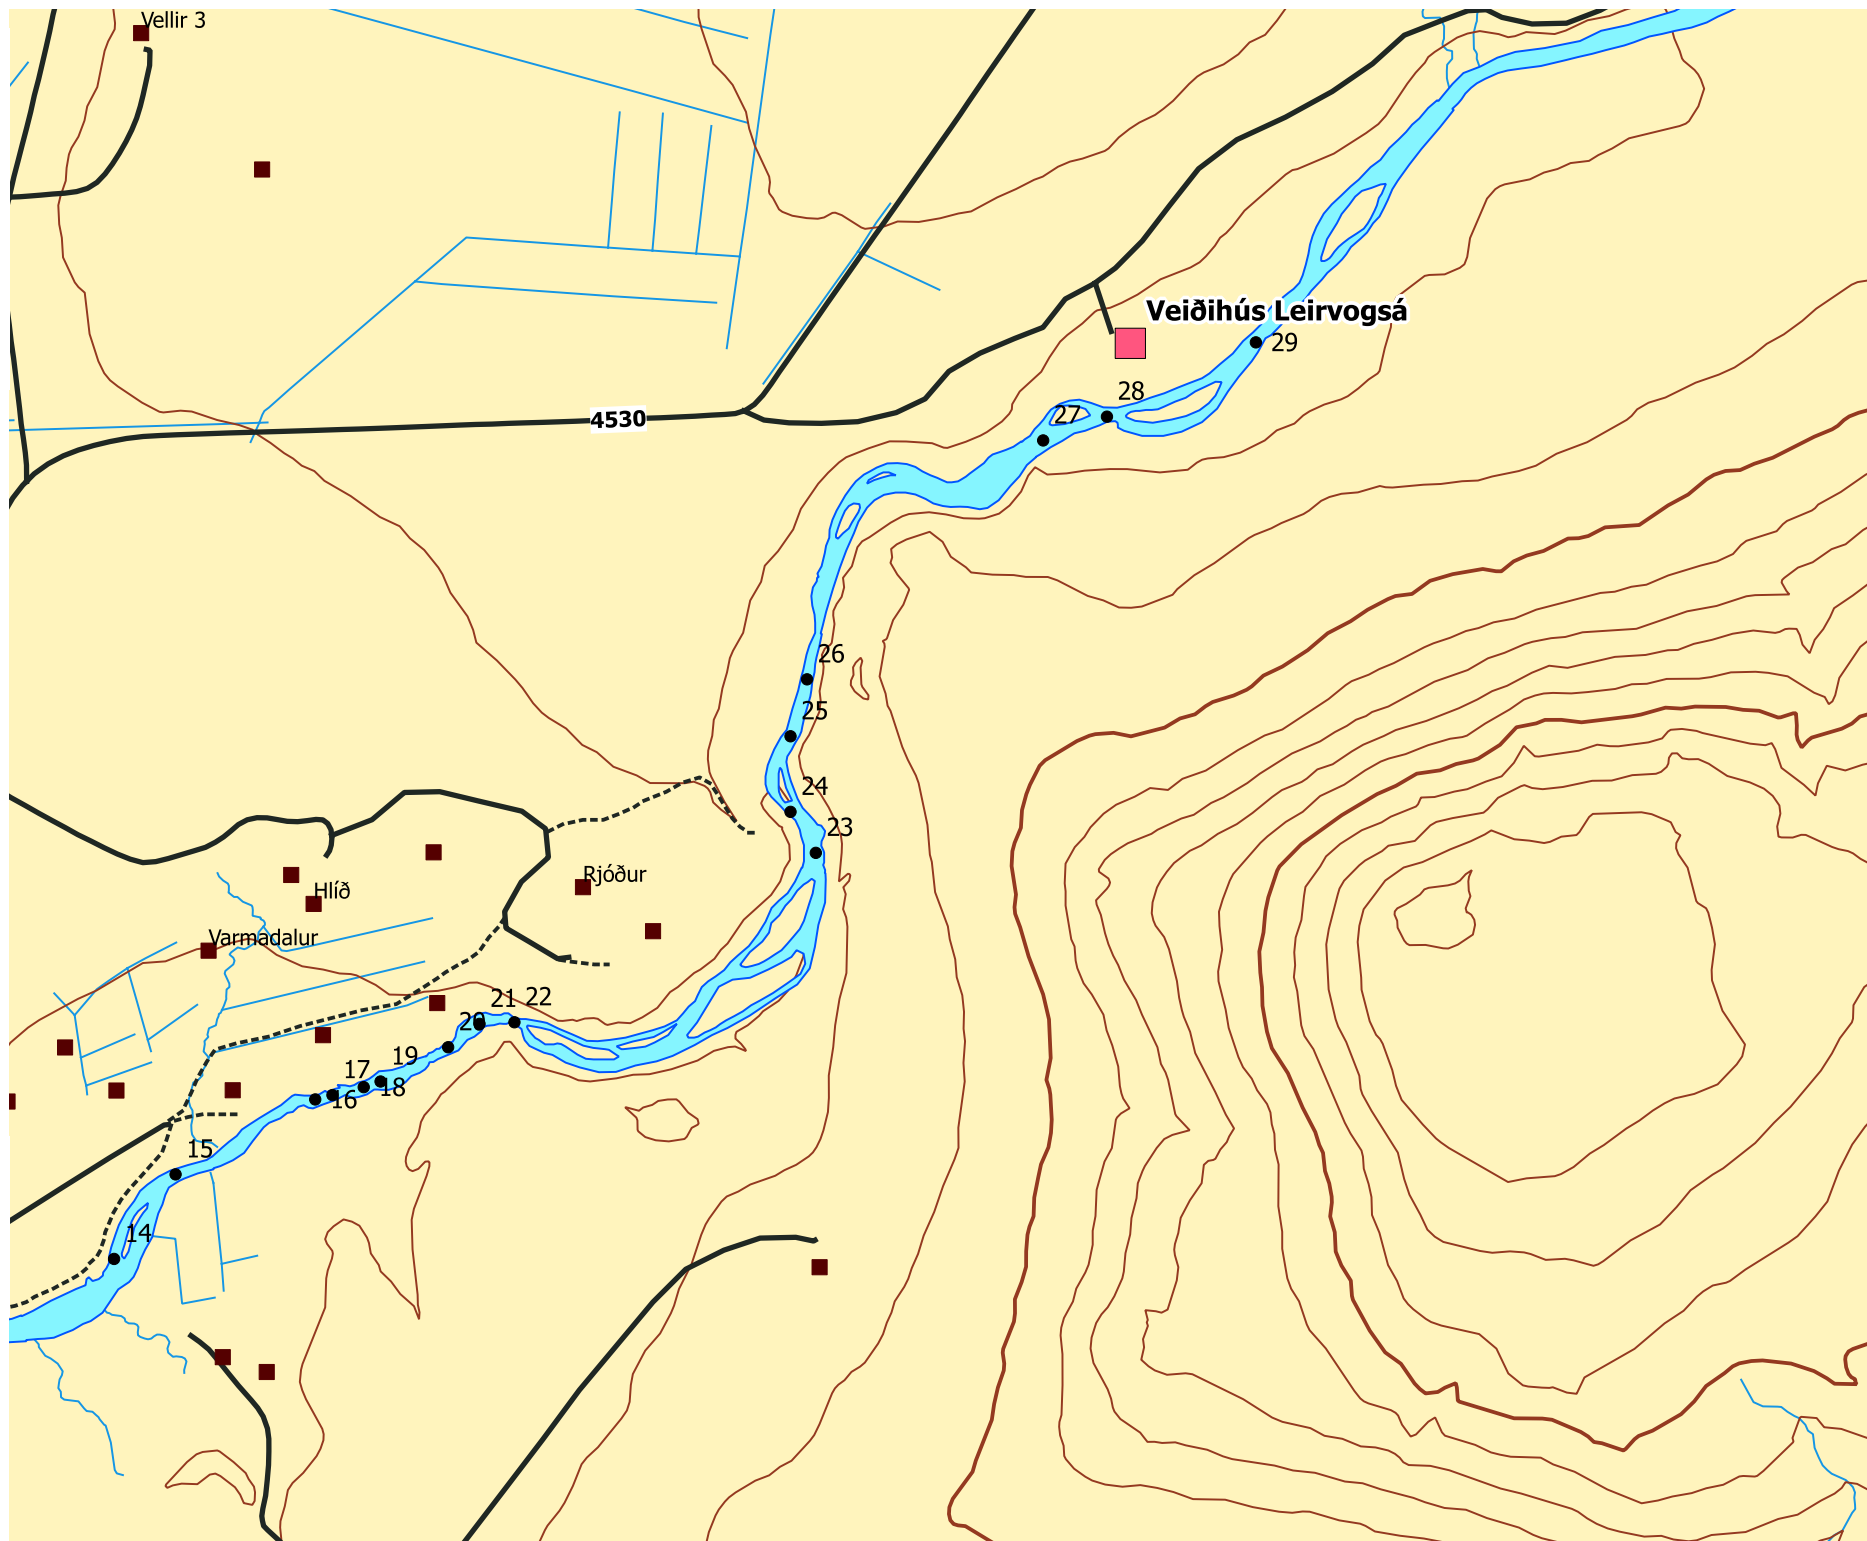

Leirvogsá kort 2 af 5

Kort byggt á IS 50V
grunni Landmælinga
Íslands.
Útlínur Leirvogsár, slóðar
og veiðistaðir eru frá
SVFR

1:20.000

nafn	Númer
Móaflói	14
Litli strengur	15
Breiðhylur	16
Varmadalsgrjót	19
Varmadalsgrjót	20
Snoppufjót	21
Snoppa	22
Einbúi	23
Birgishylur	24
Hornhylur	25
Berghylur	26
Nýbúi	27
Helguhylur	28
Húsbreiða	29

Fjöldi stanga: 2
Agn: Fluga og maðkur
Vinsamleg tilmæli eru
að sleppa tveggja ára
laxi.