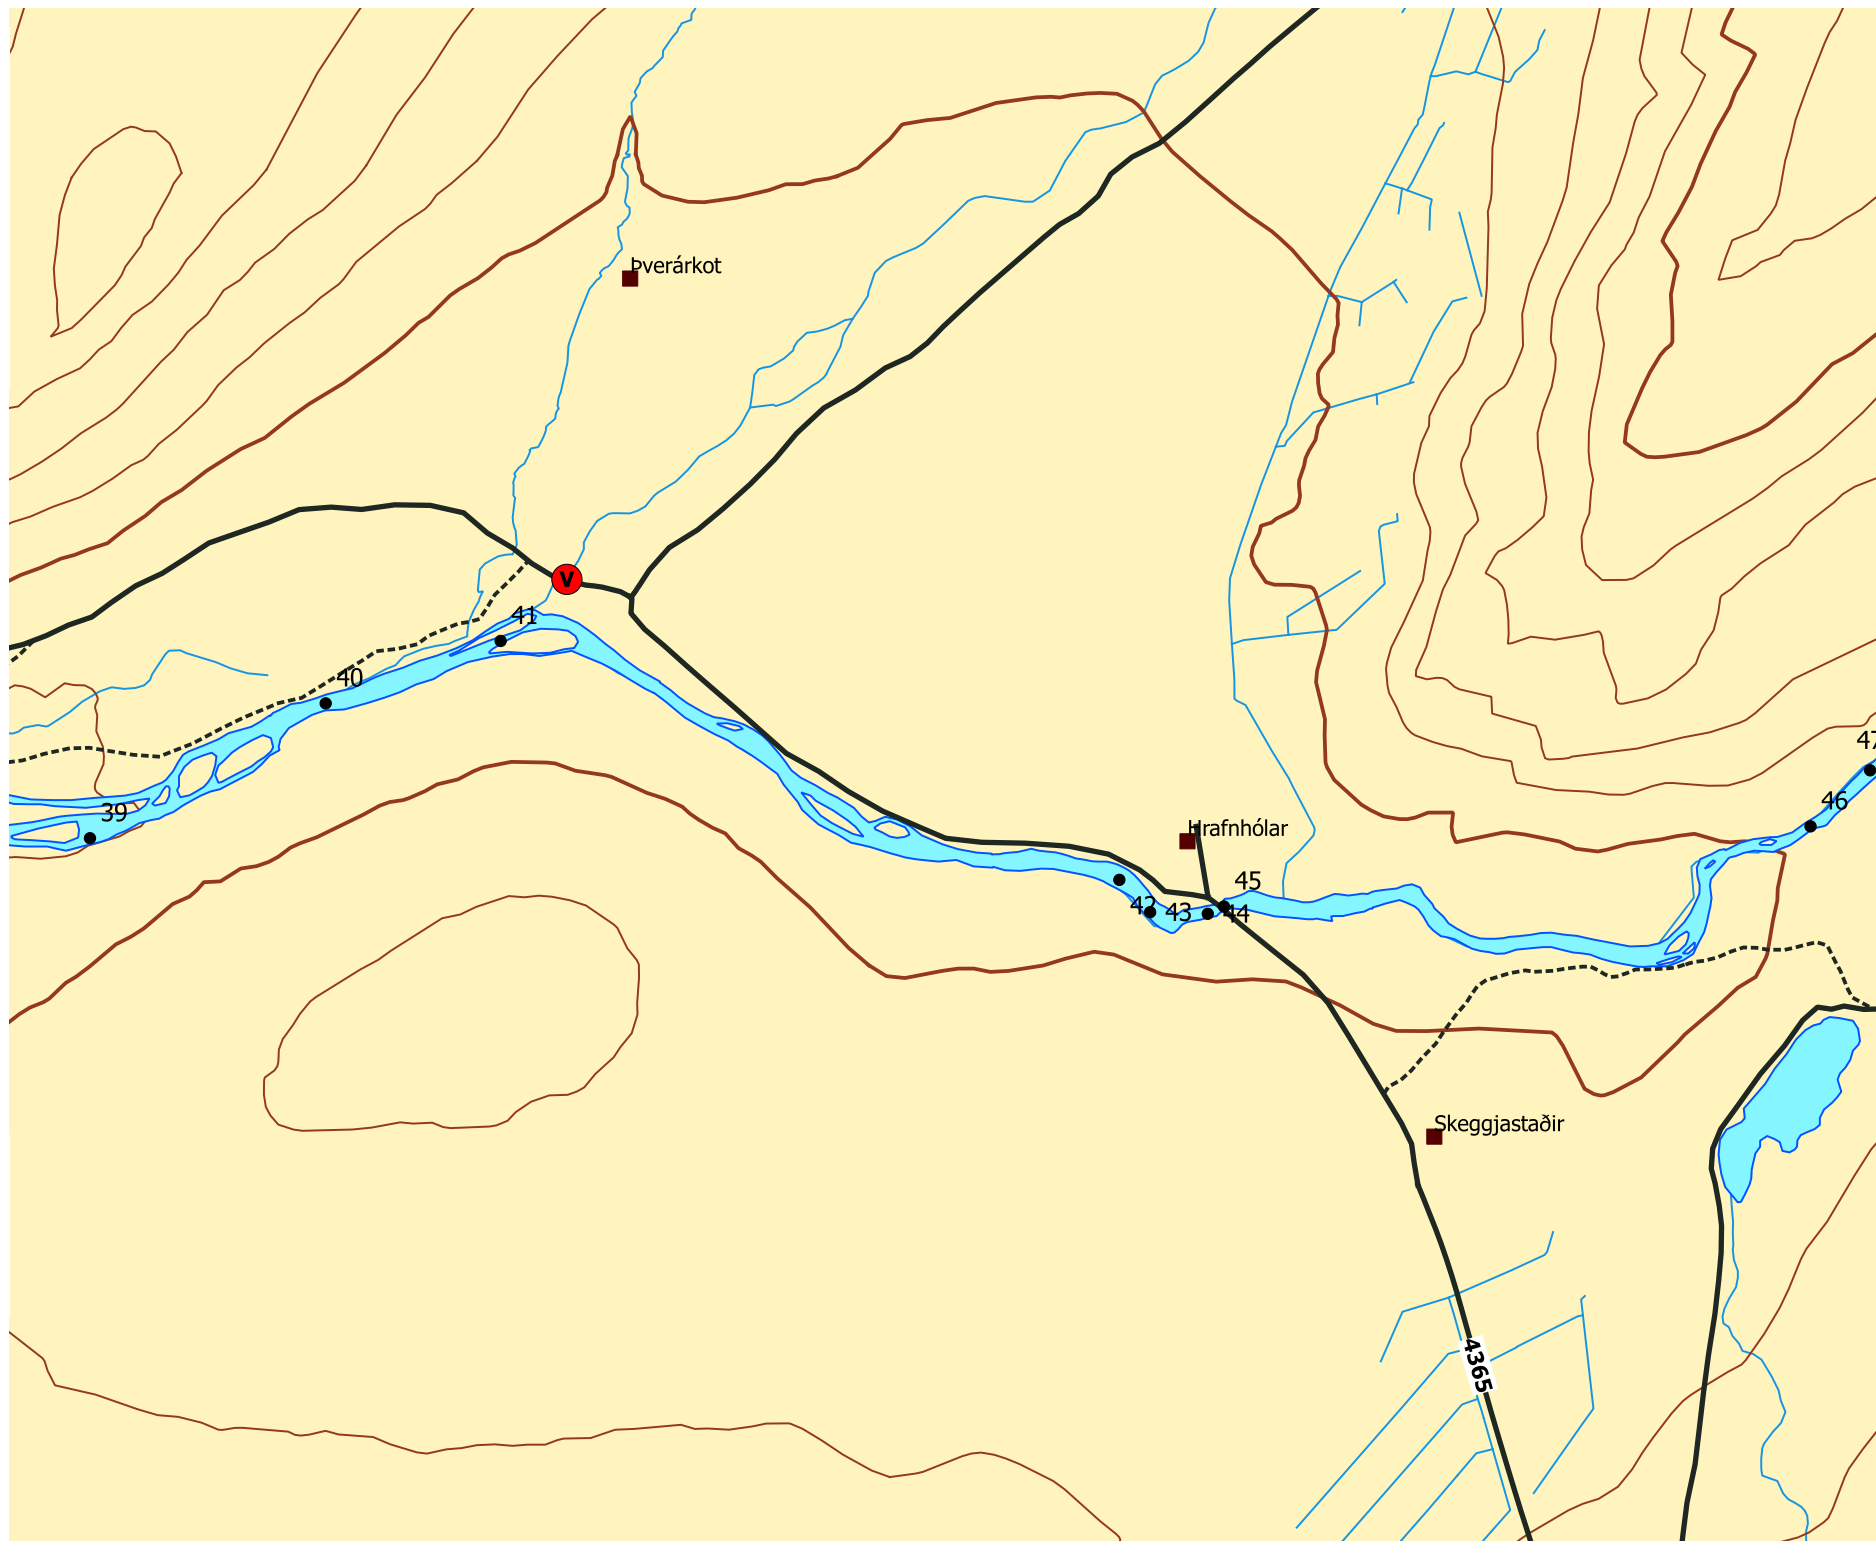

Leirvogsá kort 4 af 5

Kort byggt á IS 50V
grunni Landmælinga
Íslands.
Útlínur Leirvogsár, slóðar
og veiðistaðir eru frá
SVFR

1:20.000

nafn	Númer
Bakki	39
Háaleytyshylur	40
Ármót	41
Skrautastrengur	42
Efri Skrautastrengur	43
Efri Skrauti	44
Hrafnhólabrú	45
Skeggjastaðagrjót	46
Skeggjastaðagrjót	47

Fjöldi stanga: 2
Agn: Flugá og maðkur
Vinsamleg tilmæli eru
að sleppa tveggja ára
laxi.