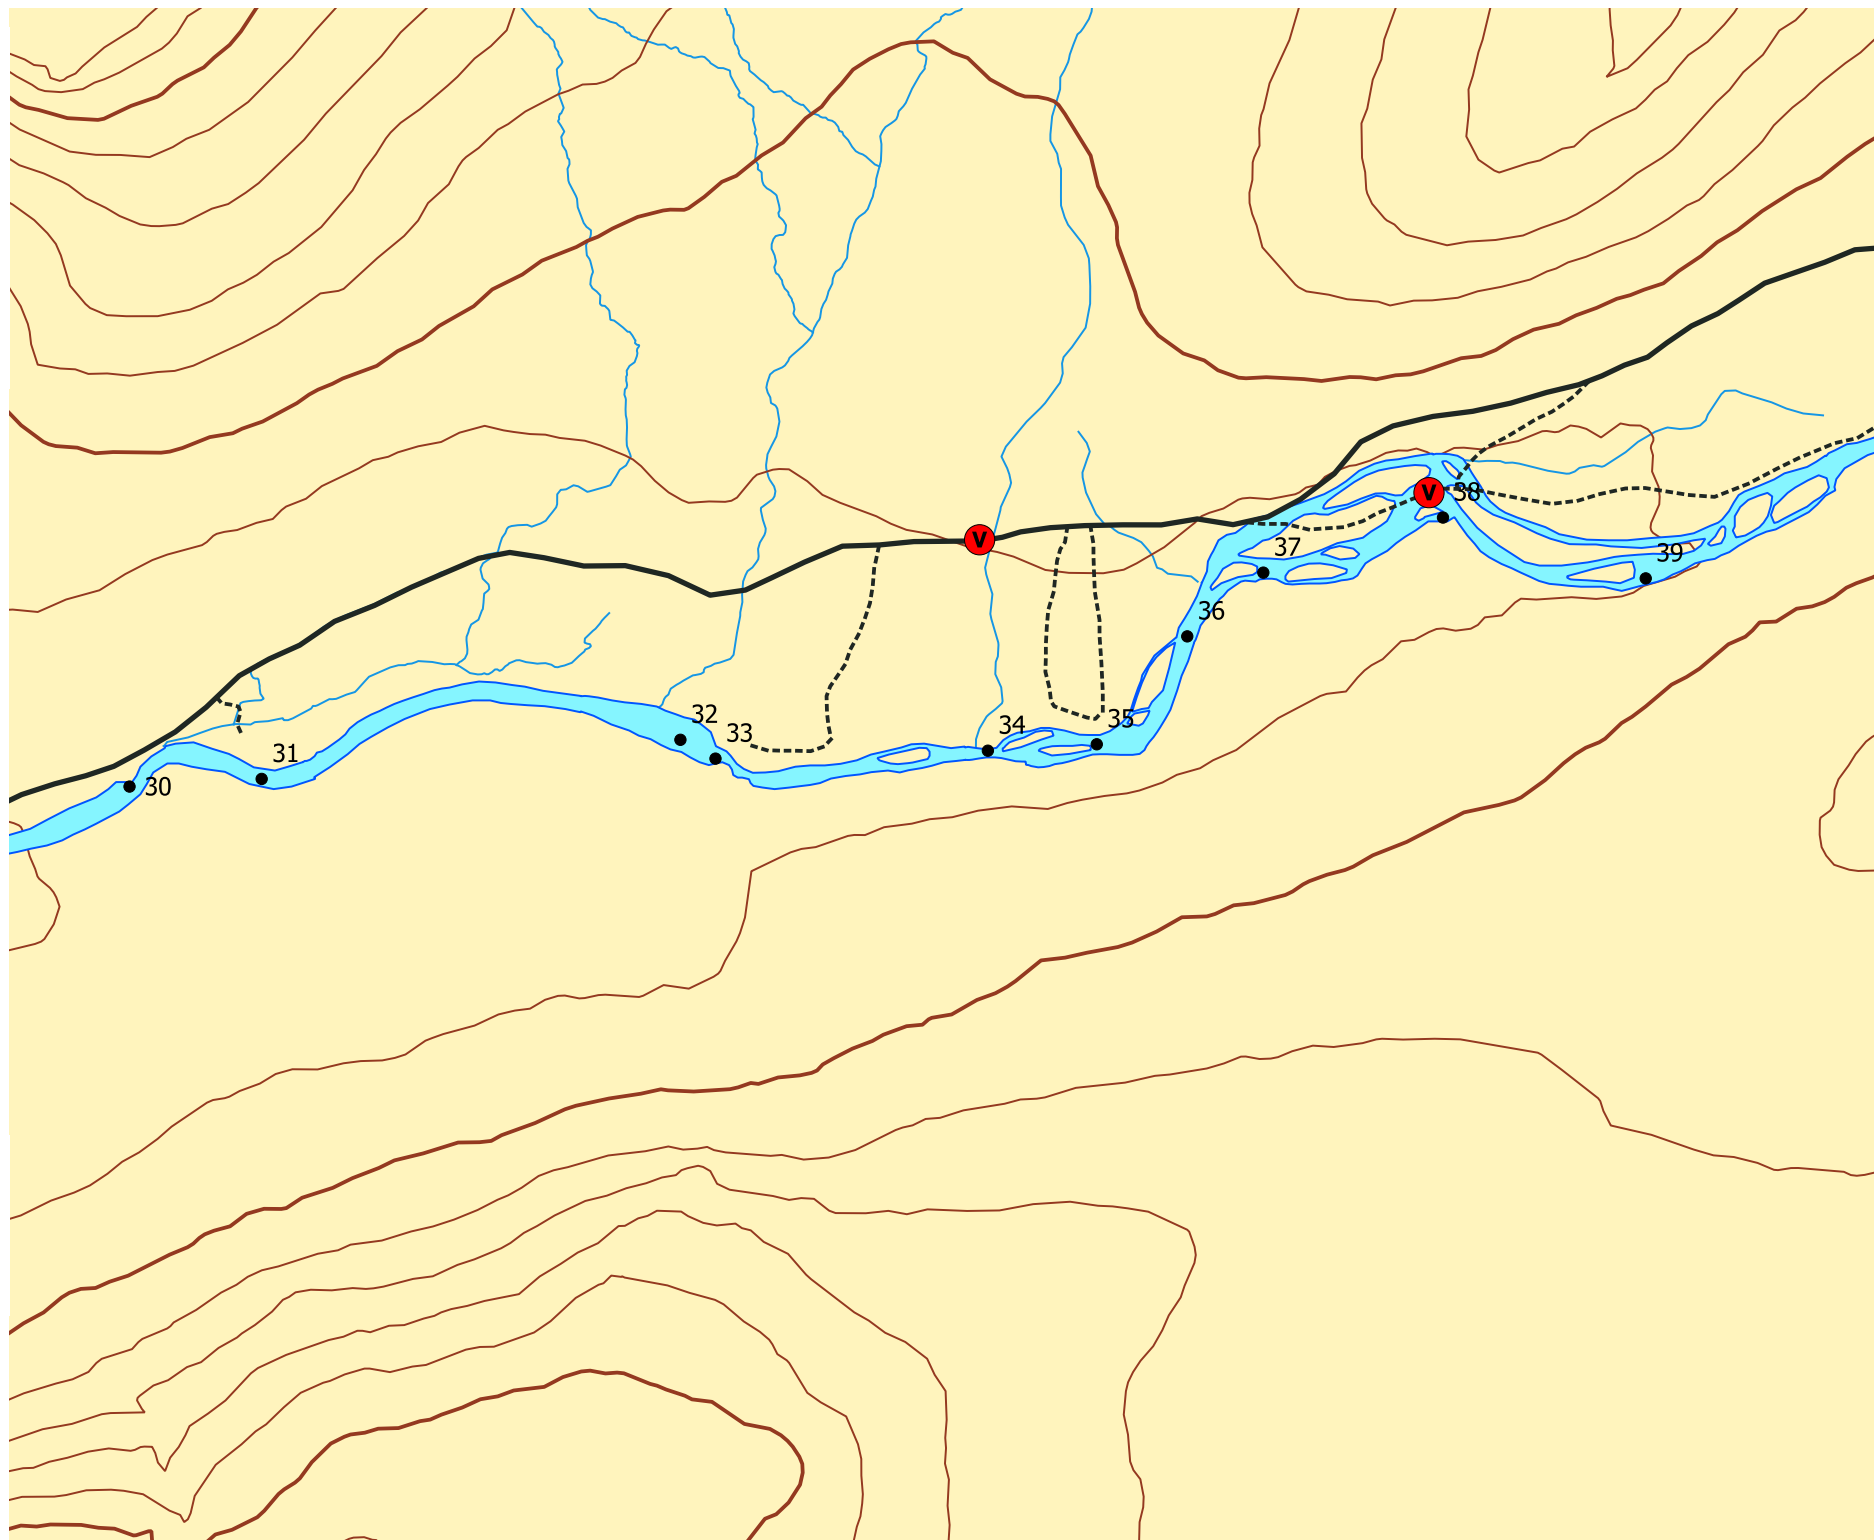

Leirvogsá kort 3 af 5

Kort byggt á IS 50V
grunni Landmælinga
Íslands.
Útlínur Leirvogsár, slóðar
og veiðistaðir eru frá
SVFR

1:20.000

nafn	Númer
Svilaklöpp	30
Skúlaskeið	31
Hola	32
Holubreiða	33
Mosi	34
Minna-Mosfellshylur	35
Mýri	36
Grundarhorn	37
Lúlli	38
Bakki	39

Fjöldi stanga: 2
Agn: Fluga og maðkur
Vinsamleg tilmæli eru
að sleppa tveggja ára
laxi.