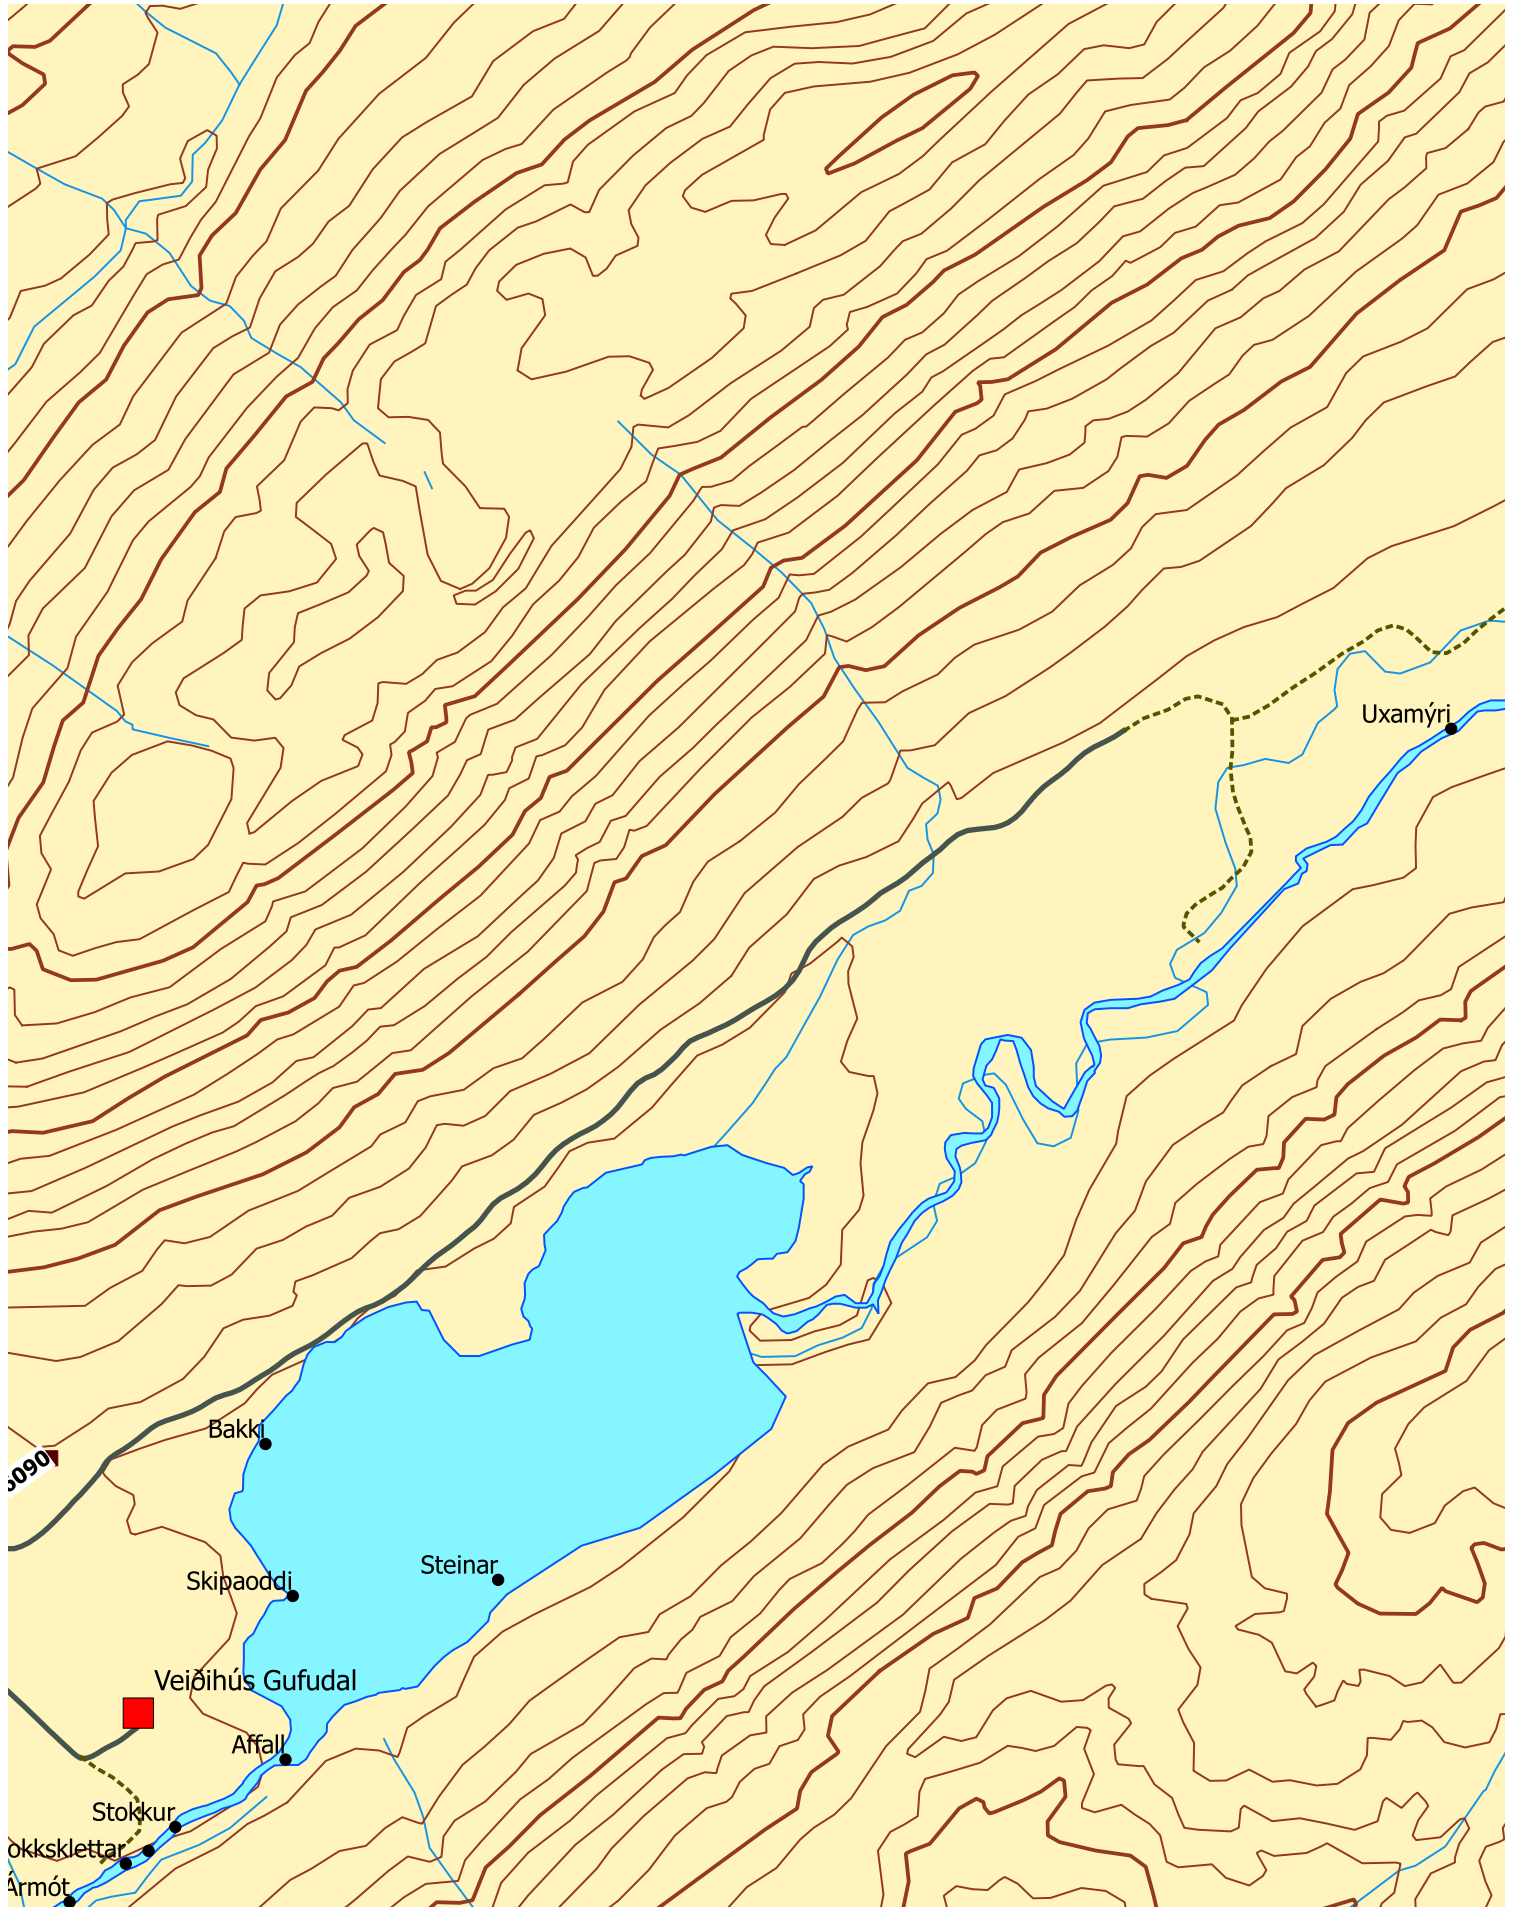

Gufudalsái: Kort 1 af 3

Fjöldi stanga: 4
Agn: Flugá, maðkur og spónn
Vinsamleg tilmæli eru að sleppa tveggja ára laxi

1:25.000

Kort byggt á IS 50 V grunni Landmælinga Íslands.
Útlínur Gufudalsár, veiðislóðar og veiðistaðamerkingar eru frá SVFR

Gufudalsái: Kort 2 af 3

Fjöldi stanga: 4
Agn: Fluga, maður og spónn
Vinsamleg tilmæli eru að sleppa tveggja ára laxi

1:25.000

Kort byggt á IS 50 V grunni Landmælinga Íslands.
Útlínur Gufudalsár, veiðislóðar og veiðistaðamerkingar eru frá SVFR

Gufudalsái: Kort 3 af 3

Fjöldi stanga: 4
Agn: Flugu, maðkur og spónn
Vinsamleg tilmæli eru að sleppa tveggja ára laxi

1:15.000

Kort byggt á IS 50 V grunni Landmælinga Íslands.
Útlínur Gufudalsár, veiðislóðar og veiðistaðamerkingar eru frá SVFR