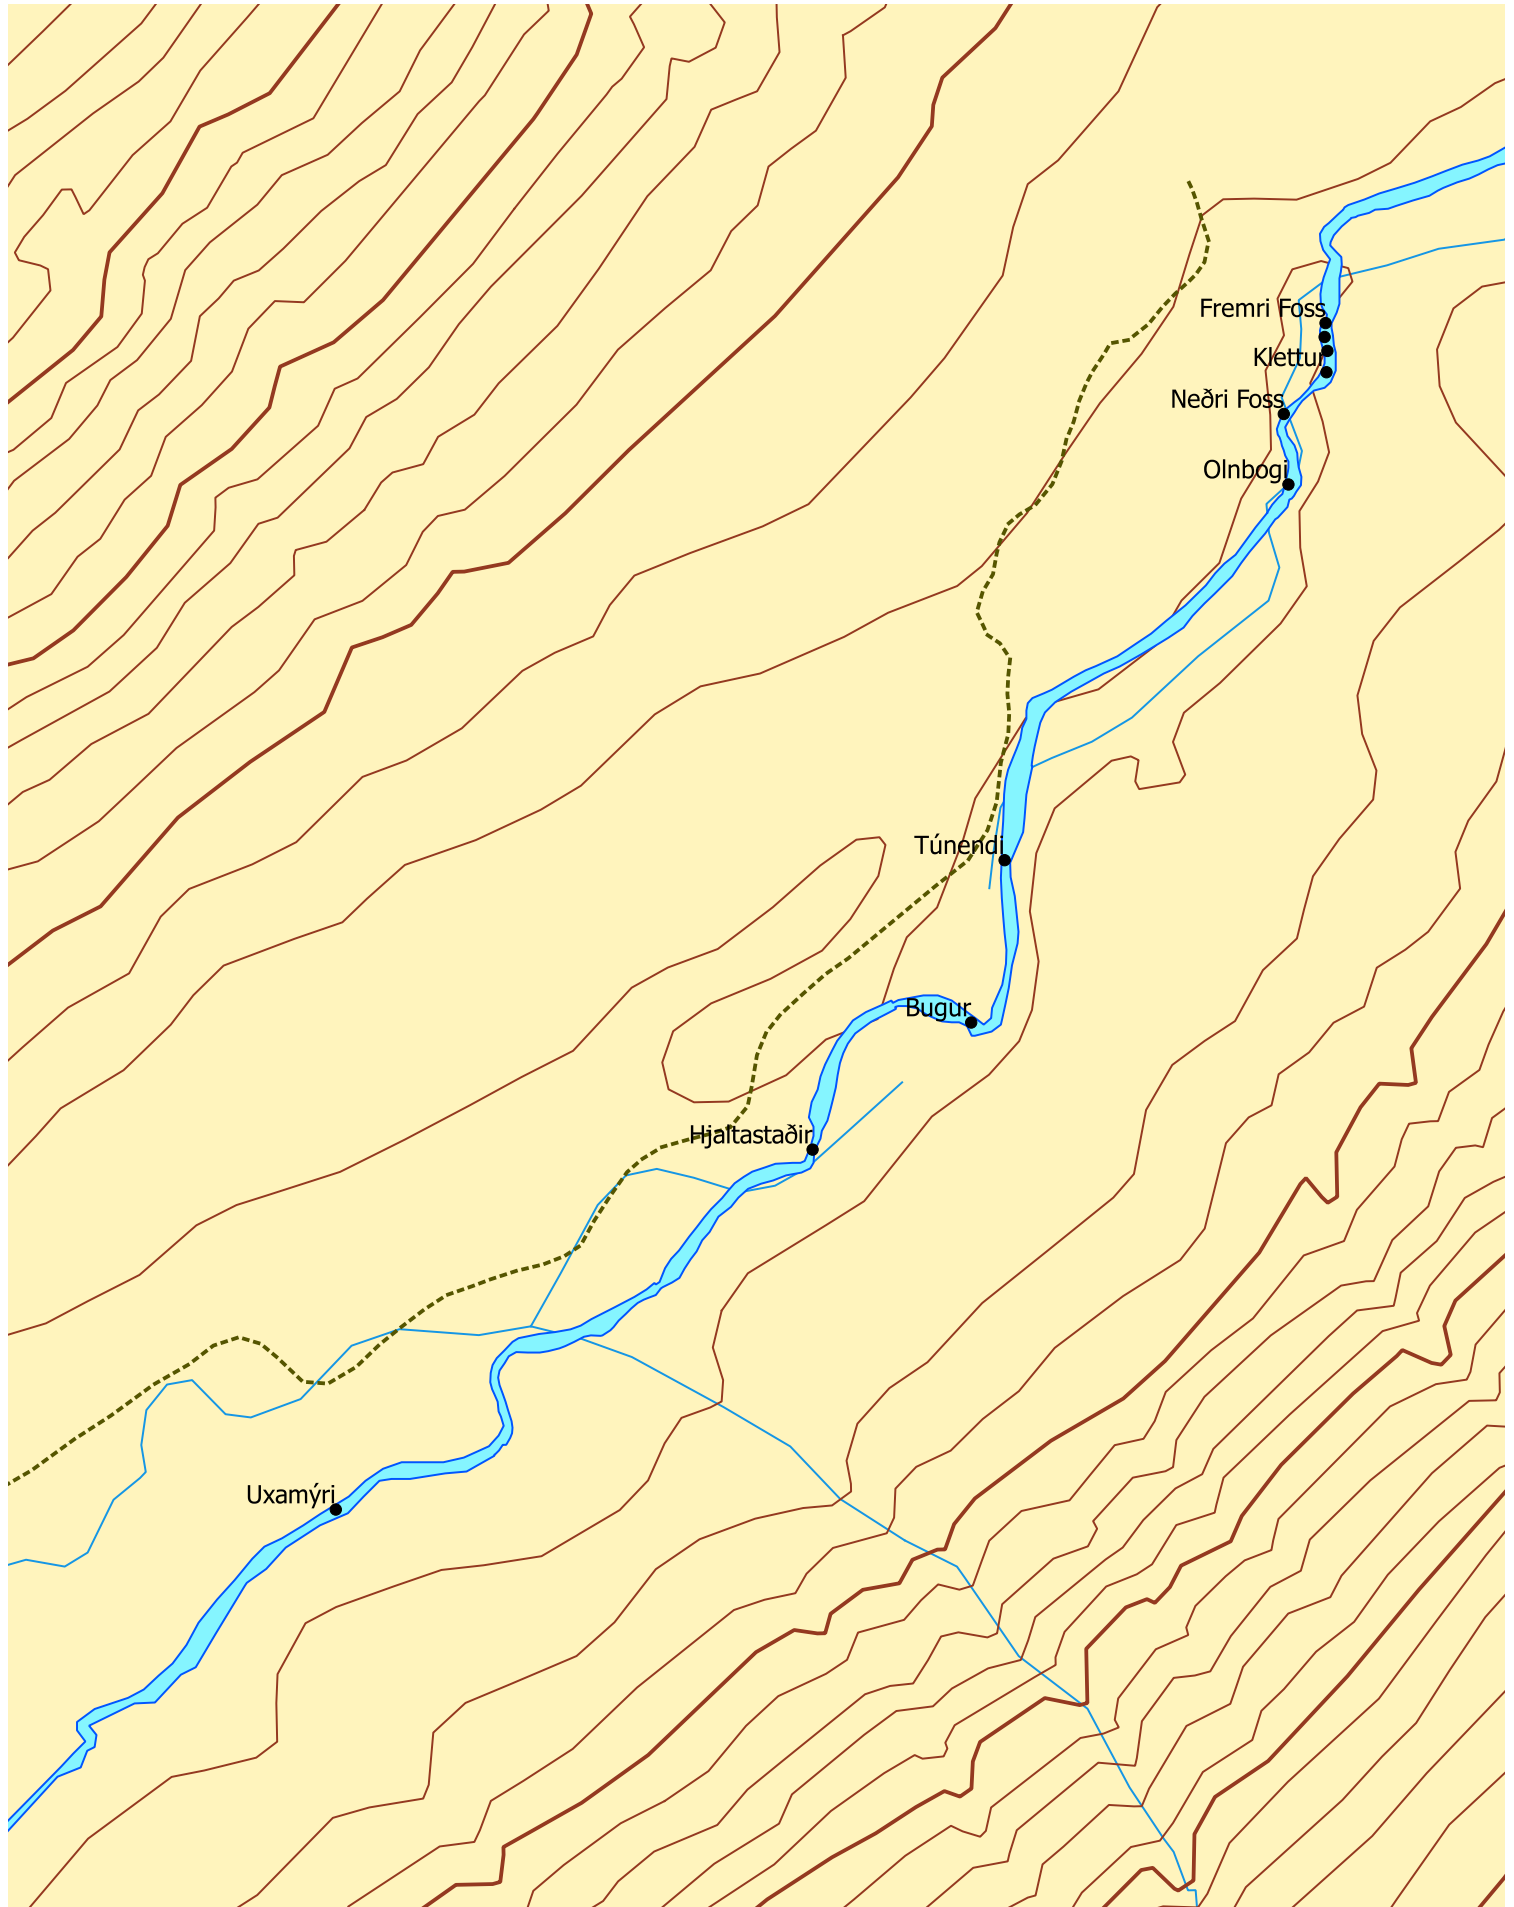

Gufudalsái: Kort 1 af 3

Fjöldi stanga: 4
Agn: Flugá, maðkur og spónn
Vinsamleg tilmæli eru að sleppa tveggja ára laxi

1:25.000

Kort byggt á IS 50 V grunni Landmælinga Íslands.
Útlínur Gufudalsár, veiðislóðar og veiðistaðamerkingar eru frá SVFR

Gufudalsái: Kort 2 af 3

Fjöldi stanga: 4
Agn: Fluga, maður og spónn
Vinsamleg tilmæli eru að sleppa tveggja ára laxi

1:25.000

Kort byggt á IS 50 V grunni Landmælinga Íslands.
Útlínur Gufudalsár, veiðislóðar og veiðistaðamerkingar eru frá SVFR

Gufudalsái: Kort 3 af 3

Fjöldi stanga: 4
Agn: Flugu, maðkur og spónn
Vinsamleg tilmæli eru að sleppa tveggja ára laxi

1:15.000

Kort byggt á IS 50 V grunni Landmælinga Íslands.
Útlínur Gufudalsár, veiðislóðar og veiðistaðamerkingar eru frá SVFR