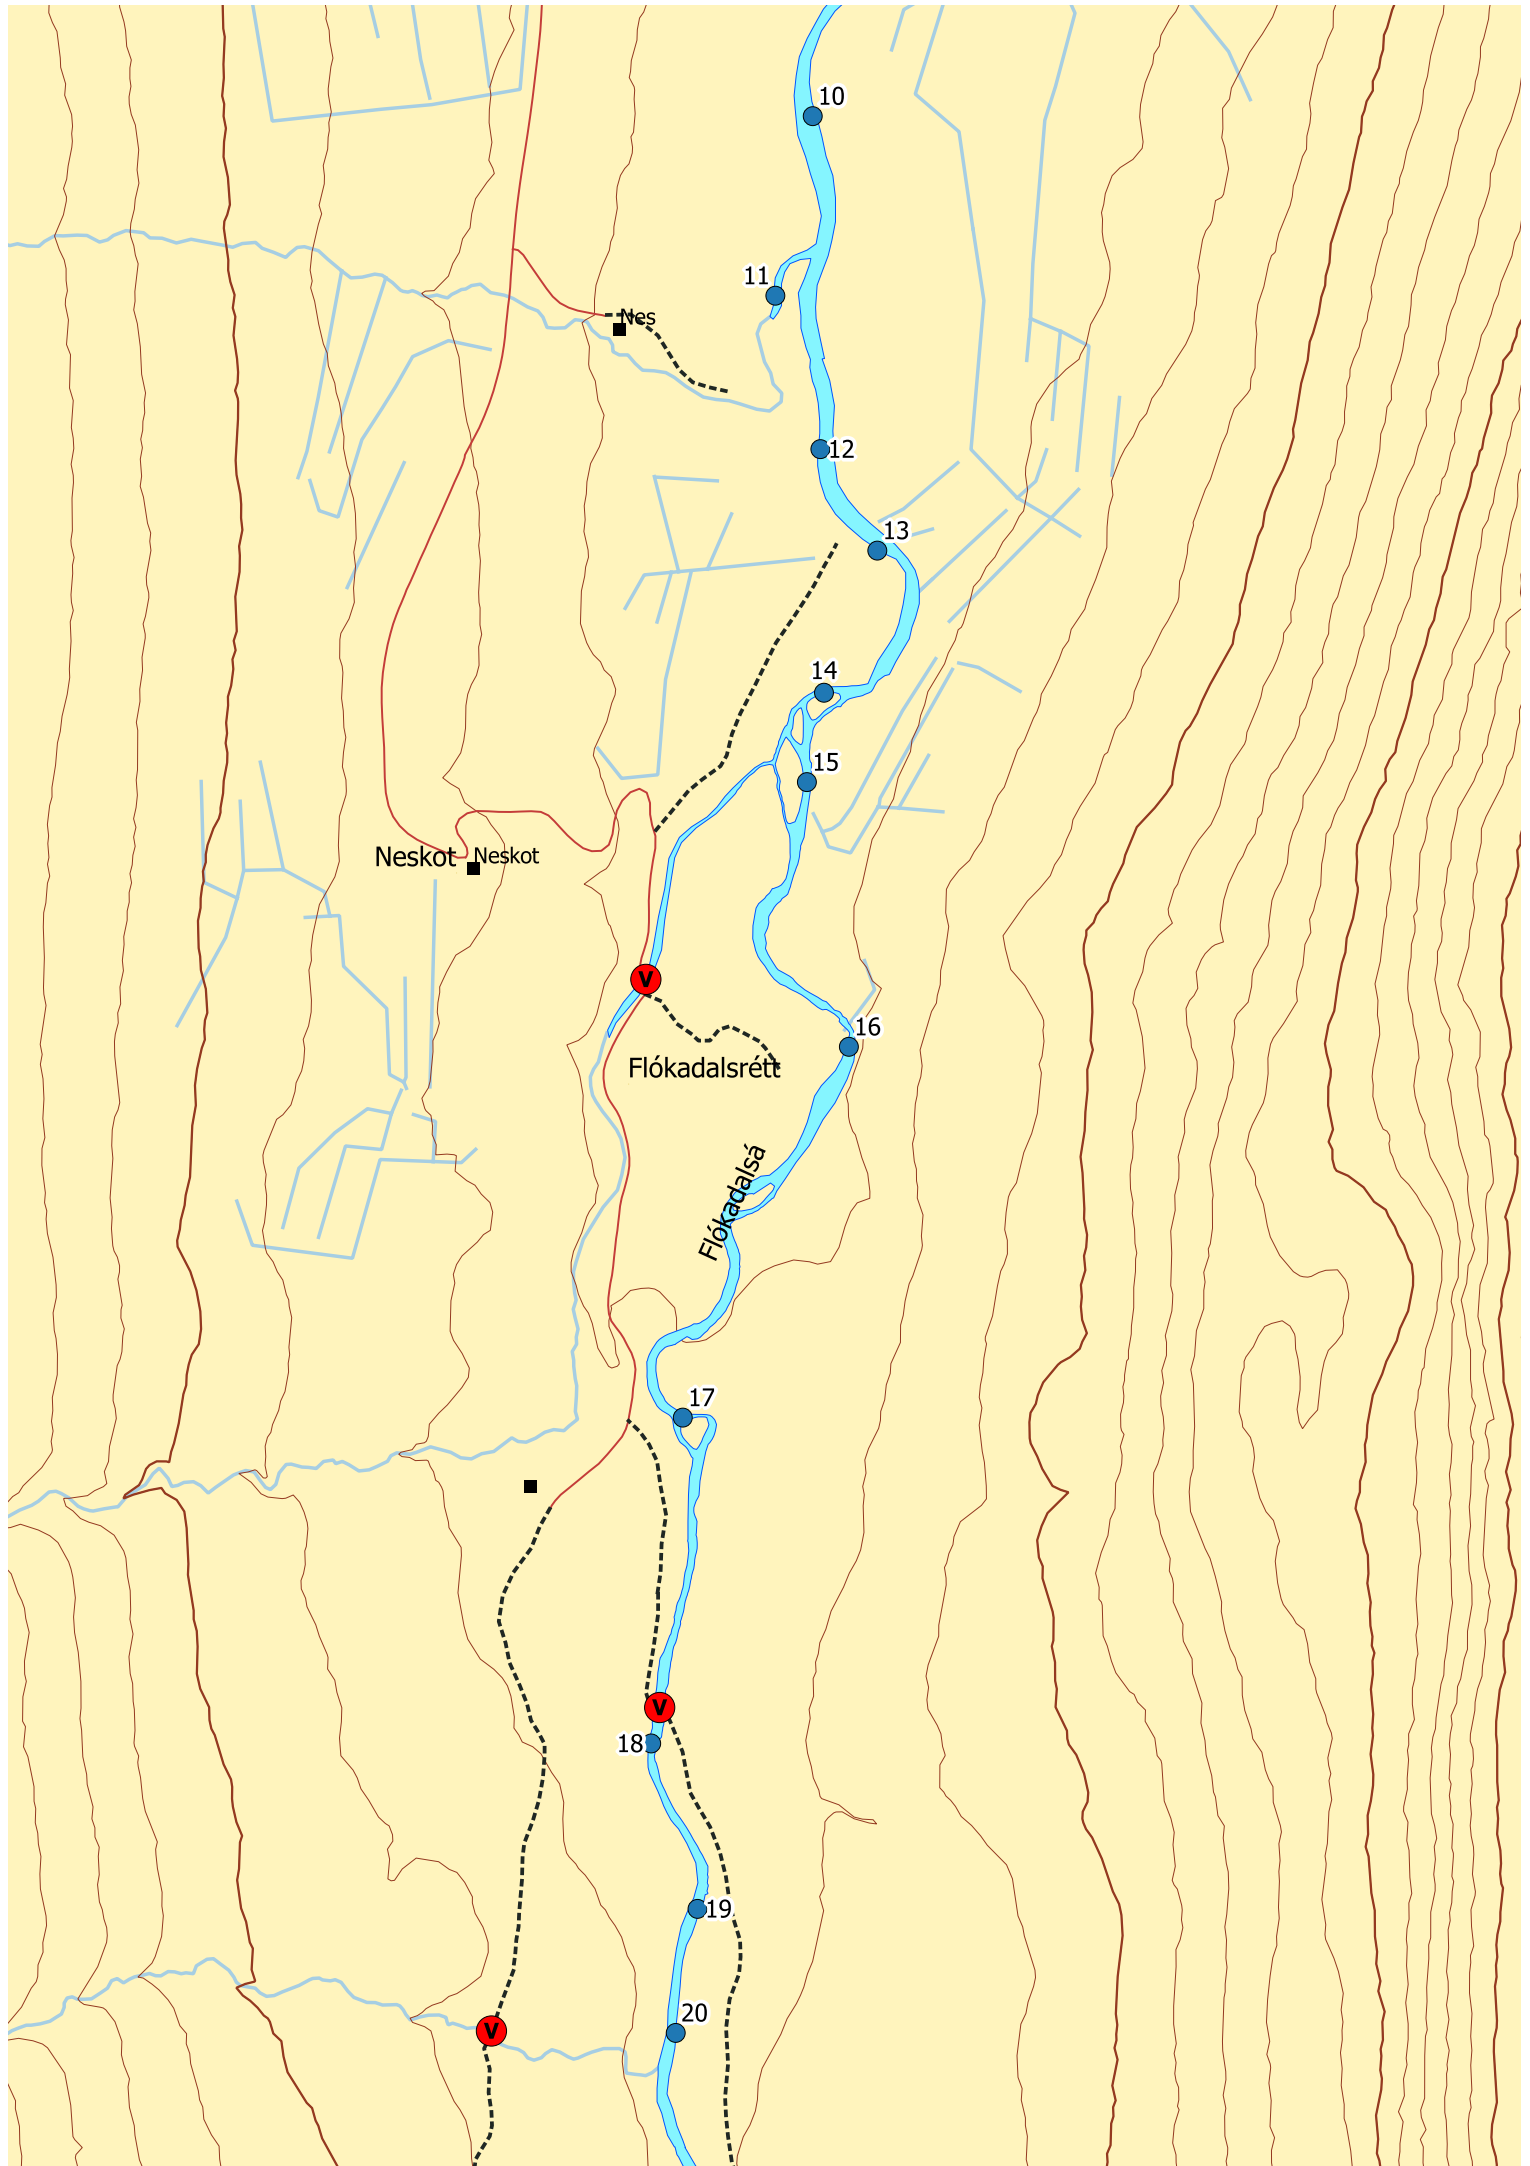

Flókadalsá:

Kort byggt á IS50V grunni Landmælinga Íslands. Veiðislóðar og veiðistaðamerkingar eru Veiðifélagi

21

22

23

24

25

26

27

28

29

30

Illugastaðir

Steinavellir

Flókadalur

Krakavellir

Reitsskál

Reitsfjall

Reitur

Afréttargirðing- VEIÐIMÖRK