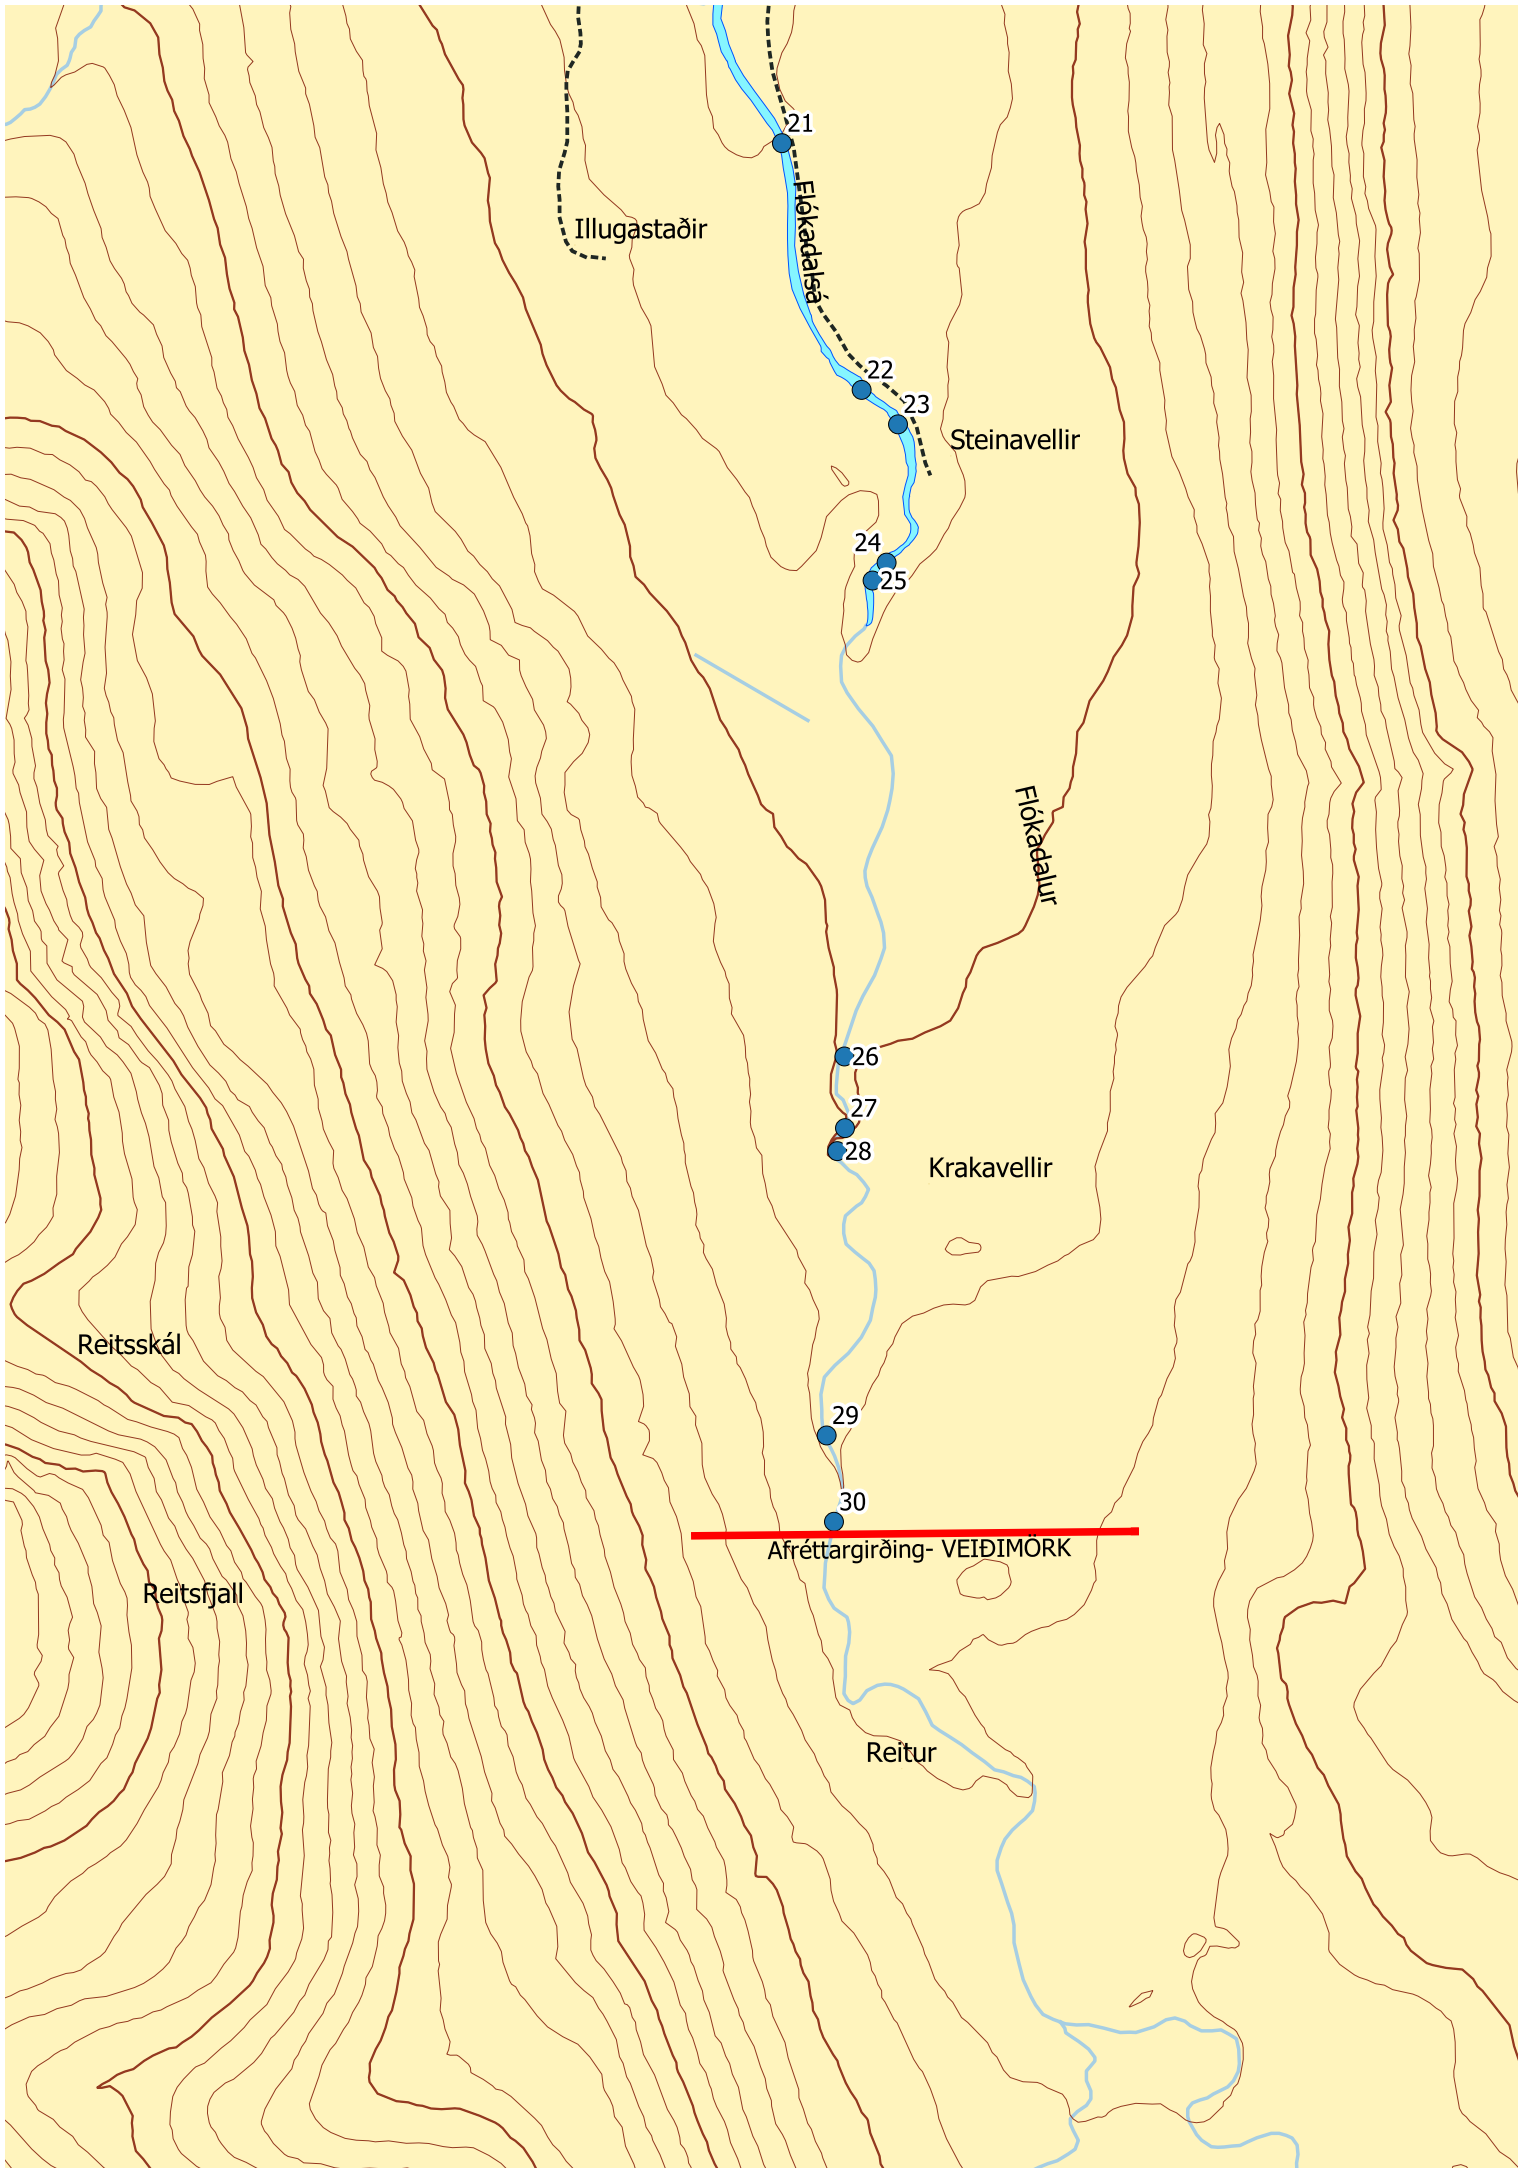

Flókadalsá:

Kort byggt á IS50V grunni Landmælinga Íslands. Veiðislóðar og veiðistaðamerkingar eru Veiðifélagi

21

22

23

24

25

26

27

28

29

30

Illugastaðir

Steinavellir

Flókadalur

Krakavellir

Reitsskál

Reitsfjall

Reitur

Afréttargirðing- VEIÐIMÖRK