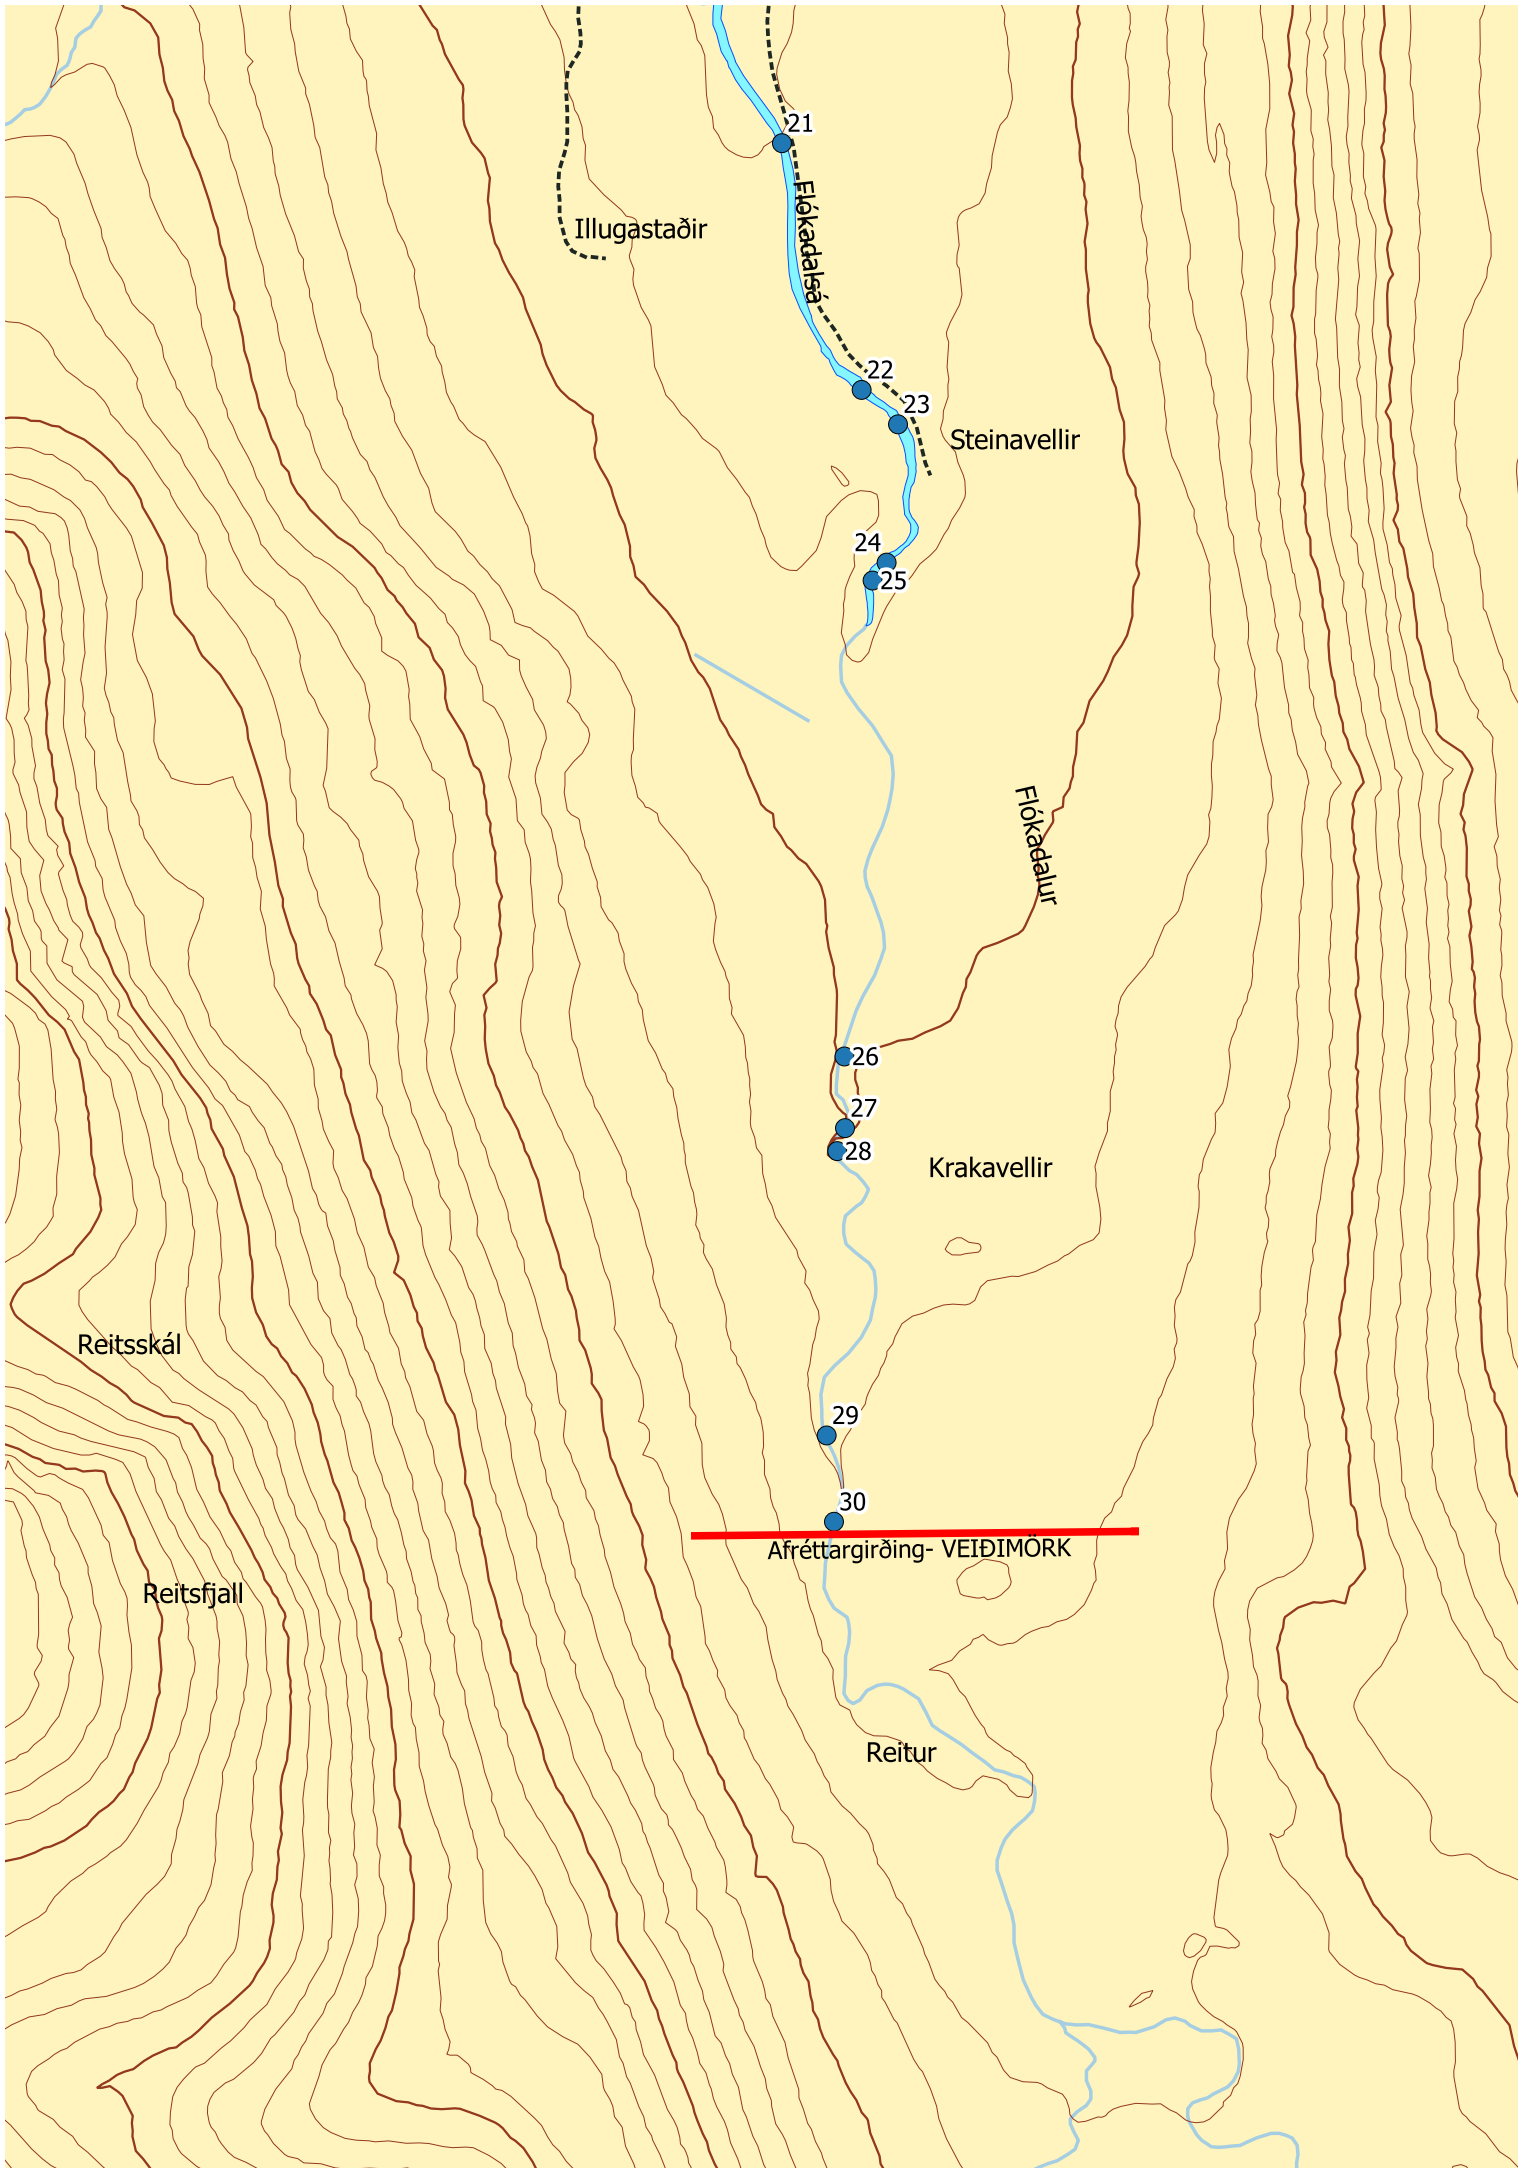

Flókadalsá:

Kort byggt á IS50V grunni Landmælinga Íslands. Veiðislóðar og veiðistaðamerkingar eru Veiðifélagi

Illugastaðir

21

Flókadalur

22

23

Steinavellir

24

25

Flókadalur

26

27

28

Krakavellir

Reitskál

29

30

Afréttargirðing- VEIÐIMÖRK

Reitsfjall

Reitur