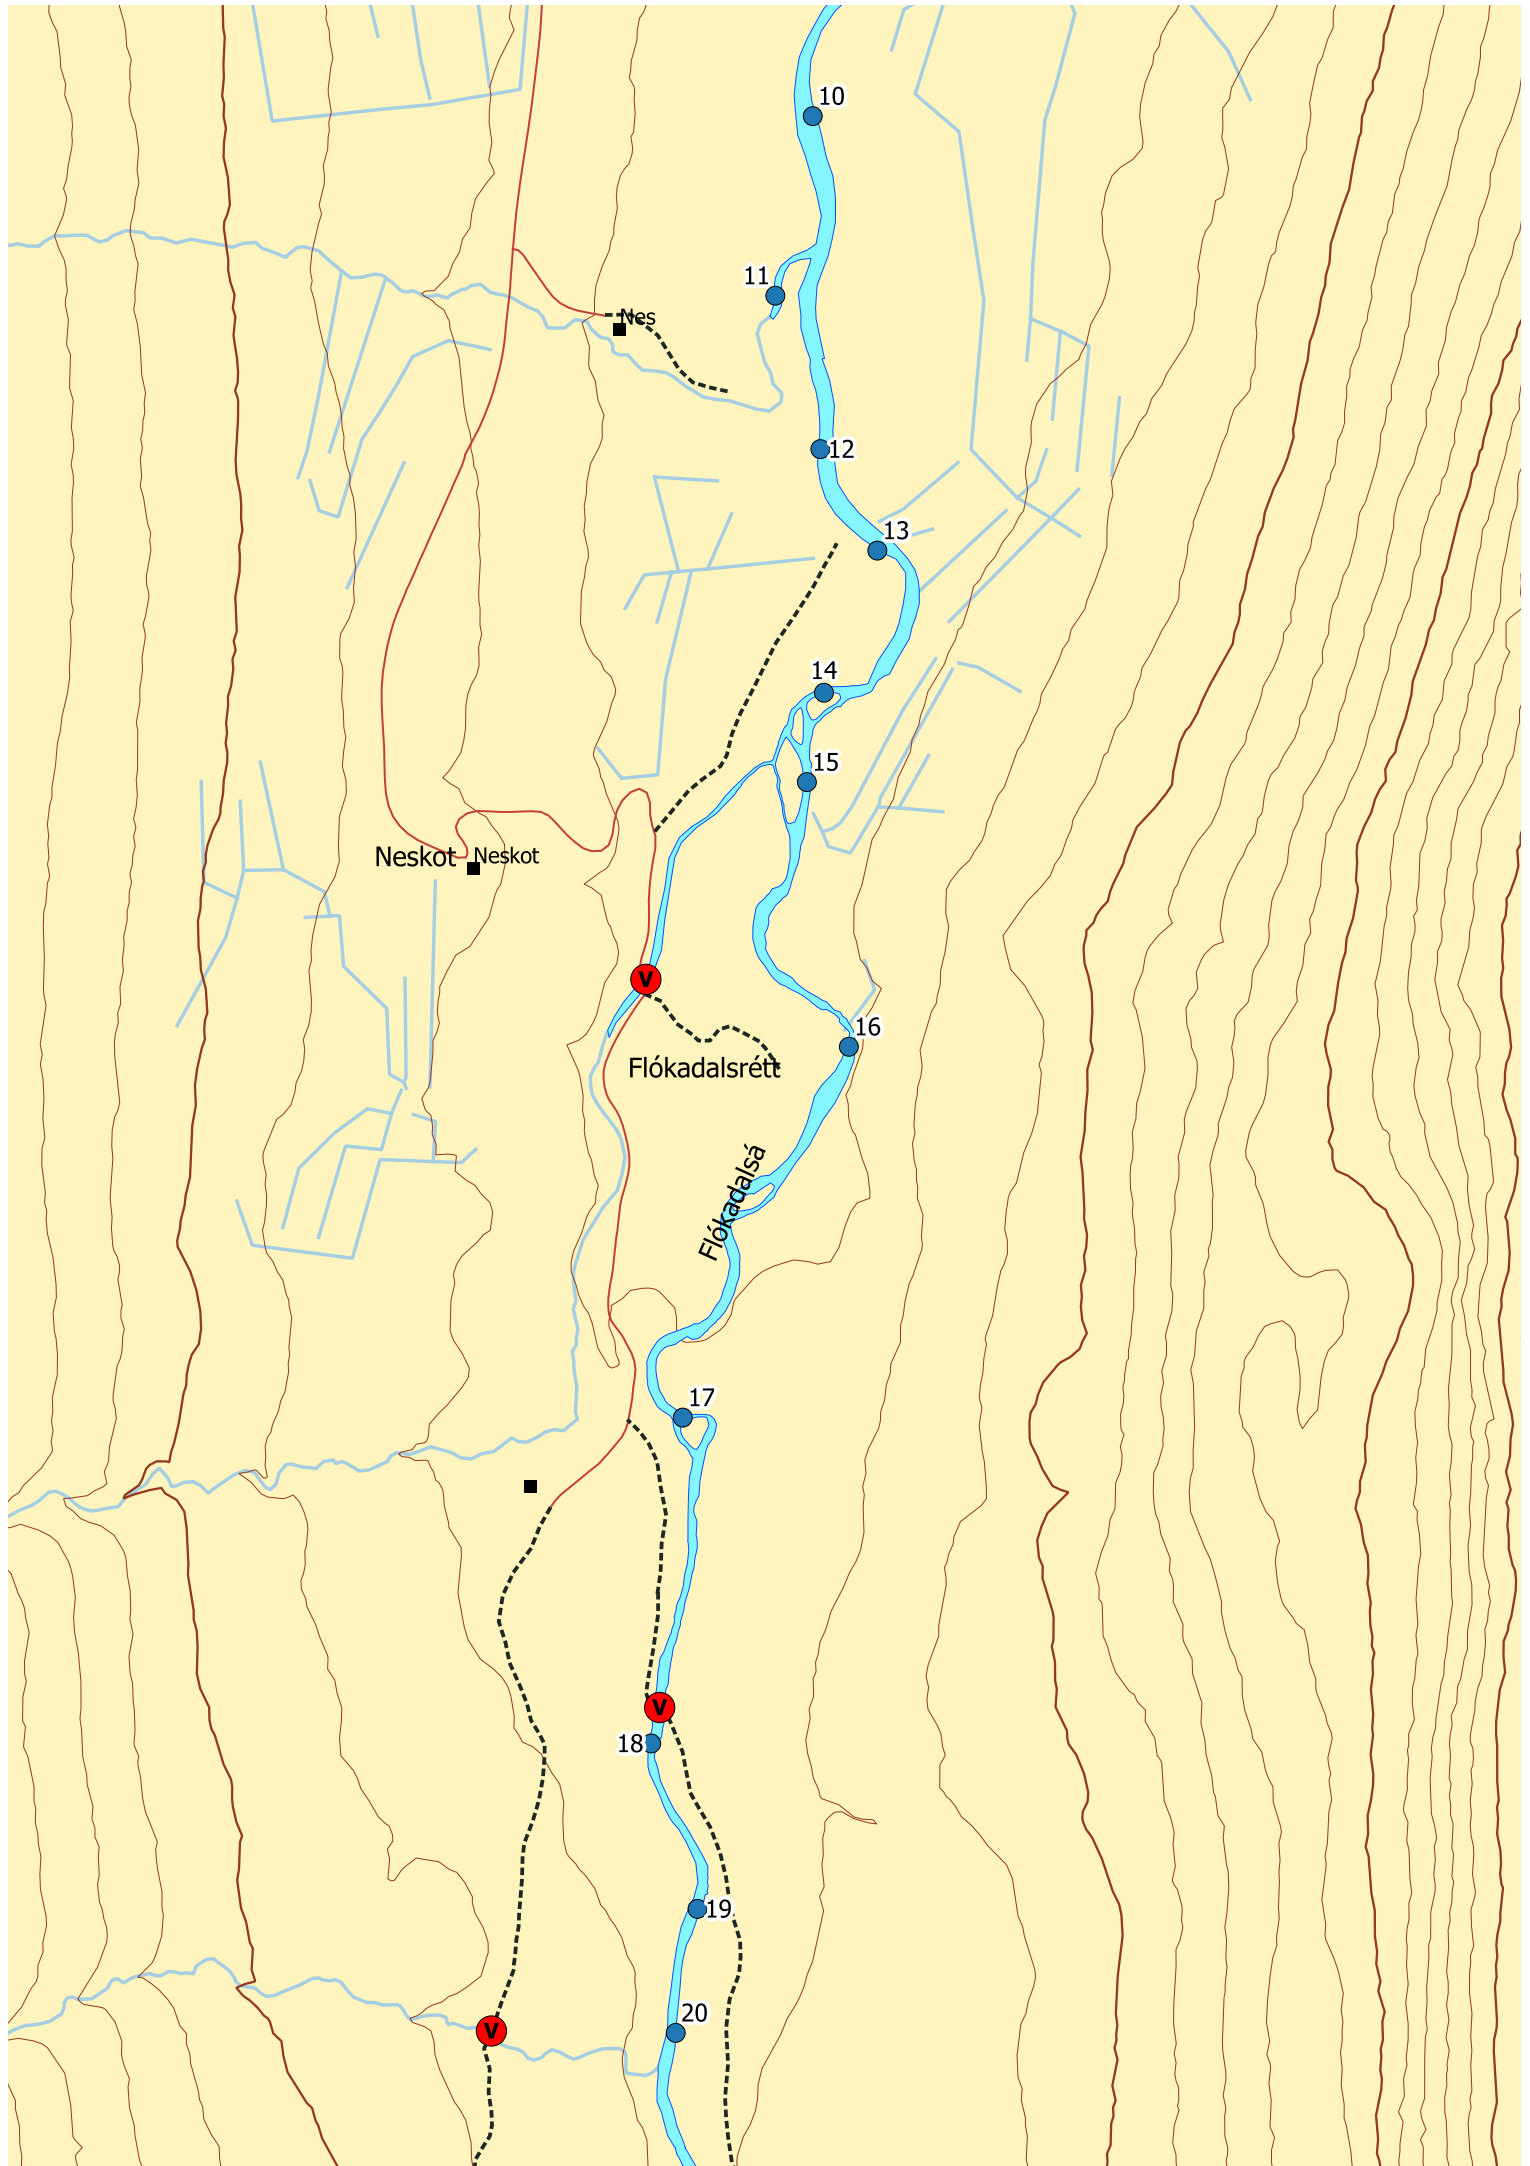

Flókadalsá:

Kort byggt á IS50V grunni Landmælinga Íslands. Veiðislóðar og veiðistaðamerkingar eru Veiðifélagi

Illugastaðir

21

Flókadalur

22

23

Steinavellir

24

25

Flókadalur

26

27

28

Krakavellir

Reitskál

29

30

Afréttargirðing- VEIÐIMÖRK

Reitsfjall

Reitur